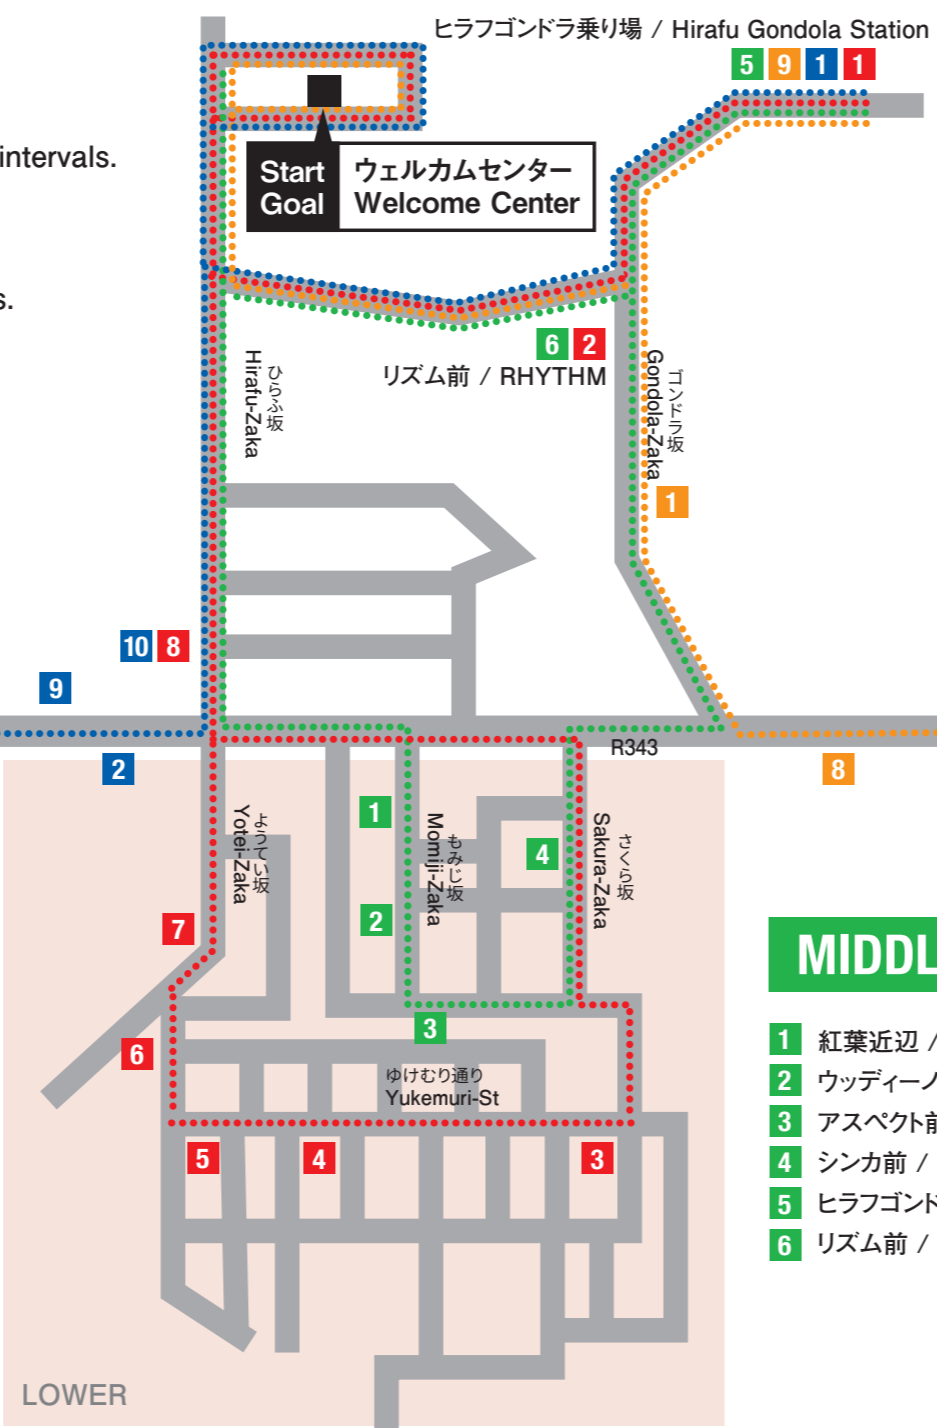

…約20分間隔 About 20min. intervals.

※一部の時間帯は MIDDLE HIRAFU LINE と LOWER HIRAFU LINE の共同運行となります。
その場合は、停車順 1 2 1 2 3 3 4 5 6 7 8 になります。(4 シンカ前には停まりません。)
Some buses are jointly operated by MIDDLE HIRAFU LINE and LOWER HIRAFU LINE.
In such cases, Route 1 2 1 2 3 3 4 5 6 7 8 (No stop at 4 SHINKA NISEKO.)

ルピシア Lupicia
榊山小学校 Kabayama Elementary School
オーチャード The Orchards Niseko

KABAYAMA LINE

- 1 ヒラフゴンドラ乗り場 / Hirafu Gondola Station
- 2 サンスポーツランド / SUN SPORTS LAND
- 3 榊山北 / Kabayama Kita
- 4 オーチャード / The Orchards Niseko
- 5 ミルニセコ / MIRU Niseko
- 6 榊山小学校 / Kabayama Elementary School
- 7 榊山北 / Kabayama Kita
- 8 ラミーナ / Ramina
- 9 綾ニセコ / AYA Niseko
- 10 ひらふ交番前 / Hirafu Police Box

HIRAFU EAST LINE

- 1 東急ニセコ山荘 / Tokyu Niseko Sanso
- 2 NAC前 / Niseko Adventure Center
- 3 泉郷管理センター前 / Izumikyo Kanri Center
- 4 ステイ前 / Stay
- 5 nic前(病院) / Niseko International Clinic
- 6 セブンイレブン前 / Seven Eleven
- 7 パノラマニセコ / Panorama Niseko
- 8 ローソン前 / LAWSON
- 9 ヒラフゴンドラ乗り場 / Hirafu Gondola Station

LOWER HIRAFU LINE

- 1 ヒラフゴンドラ乗り場 / Hirafu Gondola Station
- 2 リズム前 / RHYTHM
- 3 アスペンウッド前 / Aspenwood
- 4 ゆけむり通り / Yukemuri-St
- 5 心晴家 / Koharuya
- 6 ユーコンアパート前 / Yukon Apartment
- 7 根雪前 / Neyuki
- 8 ひらふ交番前 / Hirafu Police Box