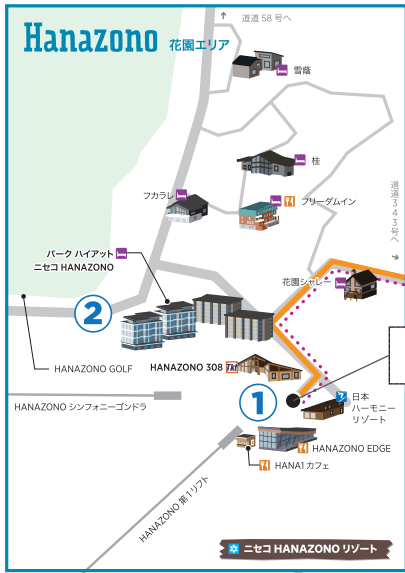

HANAZONO SHUTTLE BUS ROUTE MAP

Hanazono Shuttle via Upper Village HANAZONO シャトル アッパービレッジ方面
 NISEKO UNITED Shuttle ニセコユニテッドシャトル

*天候や交通状況により発着時刻に多少の誤差が生じる場合があります *Departure and arrival times may vary depending on weather and traffic conditions.

Hanazono Shuttle

20分間隔で運行
 期間: 2023年12月2日 - 2024年4月7日
 ナイター期間 (12/16 - 3/20) は 8:00am - 7:28pm*
 ナイター期間外 8:00am - 5:28pm* *HANAZONO 発最終便

DEPARTS APPROX. EVERY 20 MINUTES
 Period: December 2, 2023 - April 7, 2024
 Night skiing period (12/16 - 3/20) 8:00am - 7:28pm*
 Outside night skiing period 8:00am - 5:28pm* *Last bus from Hanazono

- 凡例**
- スキー場
 - 飲食店
 - 宿泊
 - リースクール、アウトドアアクティビティ
 - レンタル・チューンナップ
 - ショップ、インドア体験
 - コンビニエンスストア
 - 温泉
 - 託児施設
 - 旅行関連
 - 医療
 - 不動産開発・販売・管理
 - リフト券売場