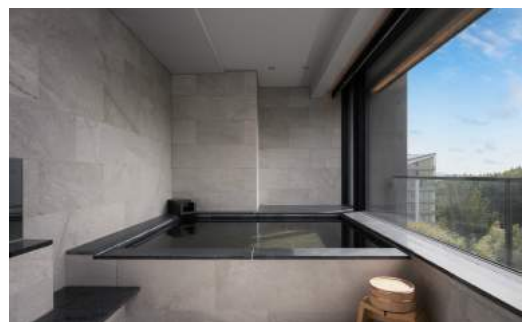

貸切家族風呂

営業時間 10時 - 22時（最終入場21時）
お電話にてご予約ください。

料金（税込） 45分 ¥5,000 / 1組4名まで

※ローカルの方はご優待がございますので、お申し出ください。

TEL: 0136 - 22 - 2000

〒044-0080 北海道虻田郡倶知安町ニセコひらふ1条4丁目5番32号

SANSUINISEKO.COM