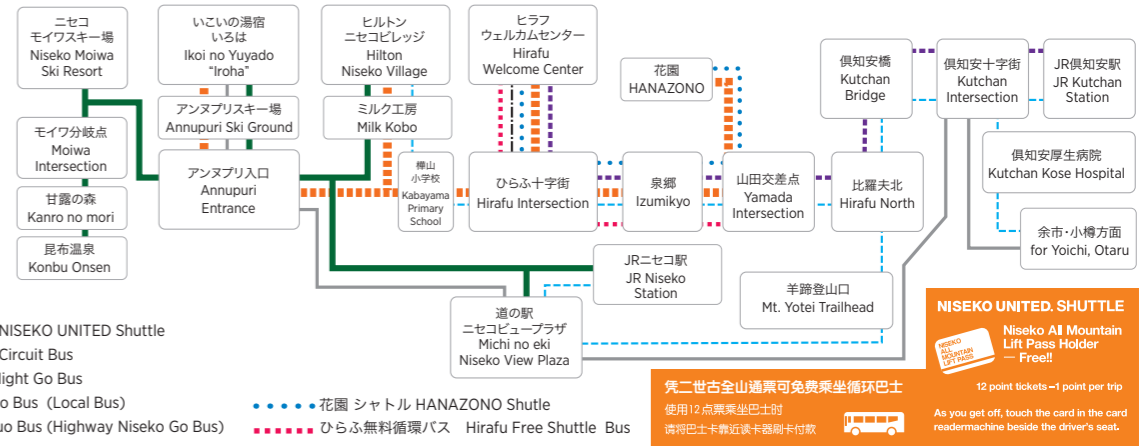

運行期間：2024年12月14日～2025年3月9日
Period: 14 Dec 2024 - 9 Mar 2025

Night くっちゃんナイト号 Kutchan Night Bus 無料 Free

運行期間：2024年12月1日～2025年3月31日
Period: 1 Dec 2024 - 31 Mar 2025

ひらふ循環バス Hirafu Shuttle Bus 無料 Free

ひらふ無料循環バスはヒラフウェルカムセンターから
山田交差点の間を循環運行するバスです。
運行期間：2024年12月1日～2025年3月31日

Hirafu Free Shuttle Bus runs from Hirafu Welcome Center to Yamada
Crossing. Free of charge. Period: 1 Dec 2024 - 31 Mar 2025

Table with fare information for Hirafu Shuttle Bus, including routes like An'nupuri, Annupuri, and Hirafu.

- ニセコユニテッドシャトル NISEKO UNITED Shuttle
ニセコ周遊バス Niseko Area Circuit Bus
くっちゃんナイト号 Kutchan Night Go Bus
ニセコバス (路線バス) Niseko Bus (Local Bus)
中央バス (高速ニセコ号) Chuo Bus (Highway Niseko Go Bus)
ひらふ無料循環バス Hirafu Free Shuttle Bus

倶知安駅 → リゾートエリア Kutchan Station → Resort Area

Large table showing bus schedules from Kutchan Station to various resort areas, including Niseko, An'nupuri, and Hirafu.

リゾートエリア → 倶知安駅 Resort Area → Kutchan Station